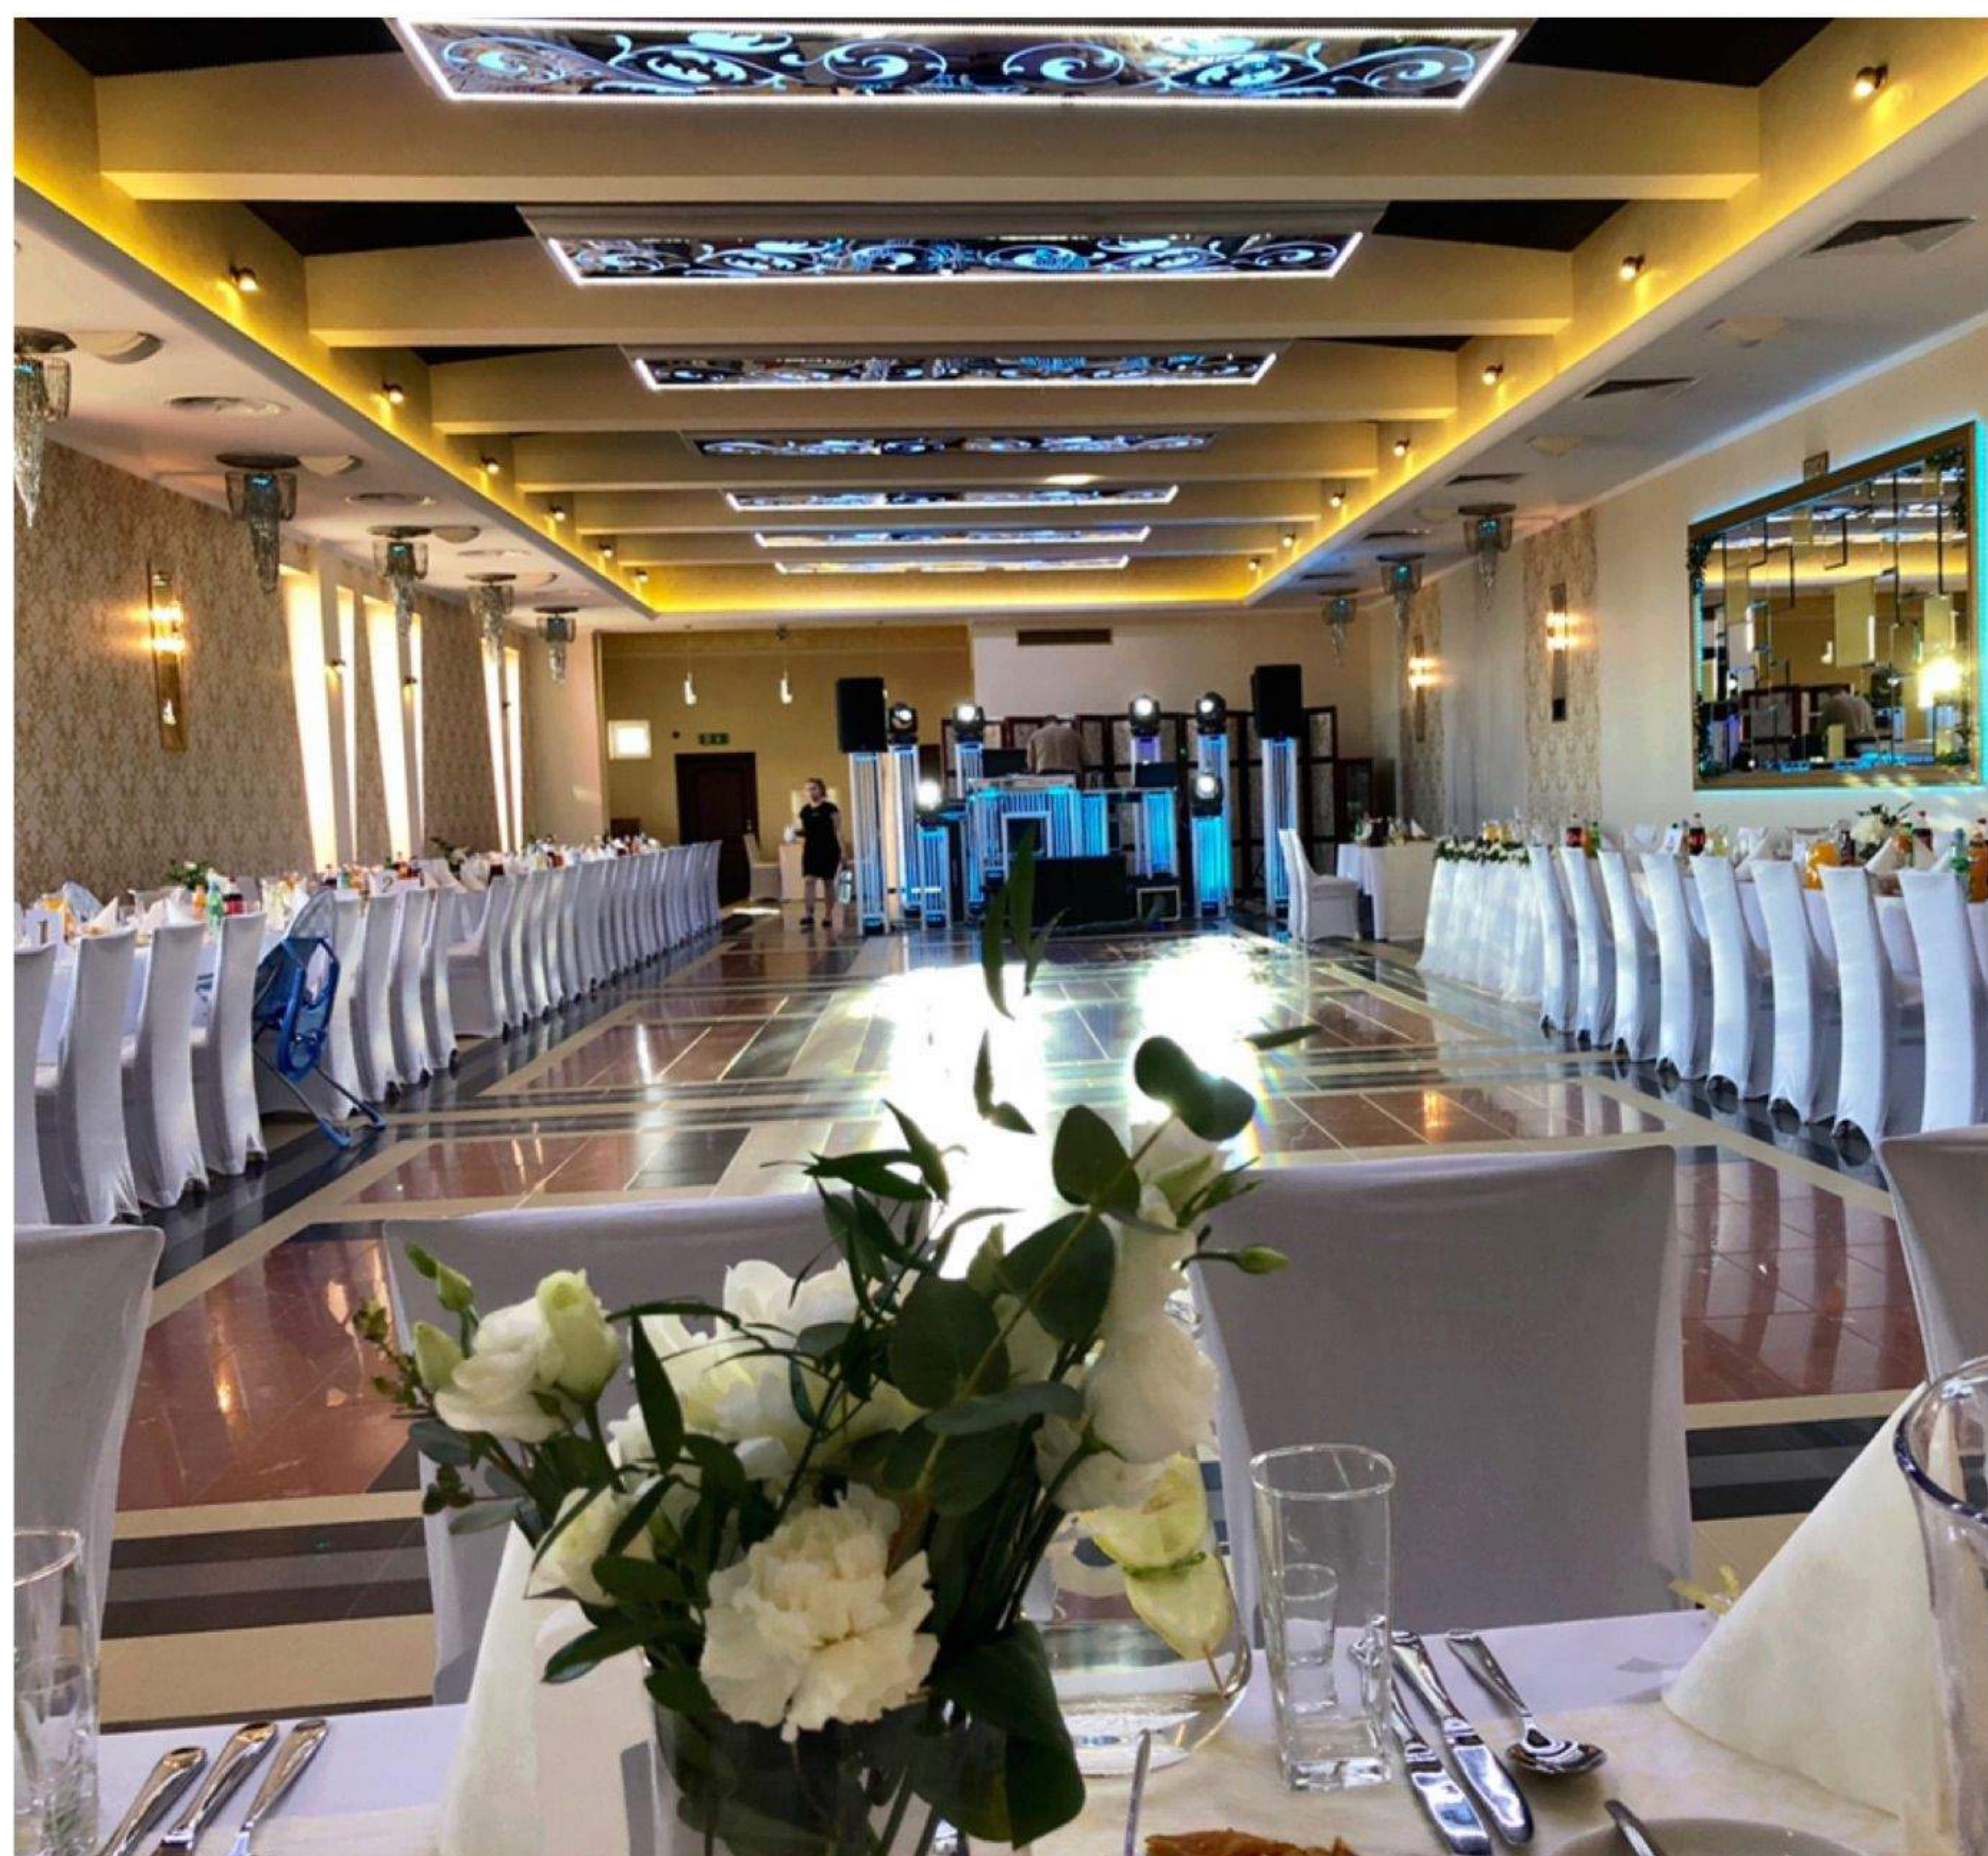

W ESELE 2020

5 lub 4 dania na gorąco
13 rodzajów przekąsek
owoce i ciasta
ptysie, muffiny, desery Gracji
kawa, herbata, soki i napoje

bez limitu

stół wiejski na zimno W CENIE
brak 'opłaty korkowej'
możliwość zamówienia tortu
dekoracja stołu Pary Młodej
specjalne ceny i Menu dla dzieci

Dzieci do 7 lat - *60 pln*
Dzieci 7-12 lat - *50% ceny*

GRACJA

Tel. 85 741 34 80 | 538 525 322

e-mail: biuro@gracja.bialystok.pl

www.gracja.bialystok.pl

[gracja.bialystok](https://www.facebook.com/gracja.bialystok)

| [Instagram](https://www.instagram.com/gracja.bialystok)