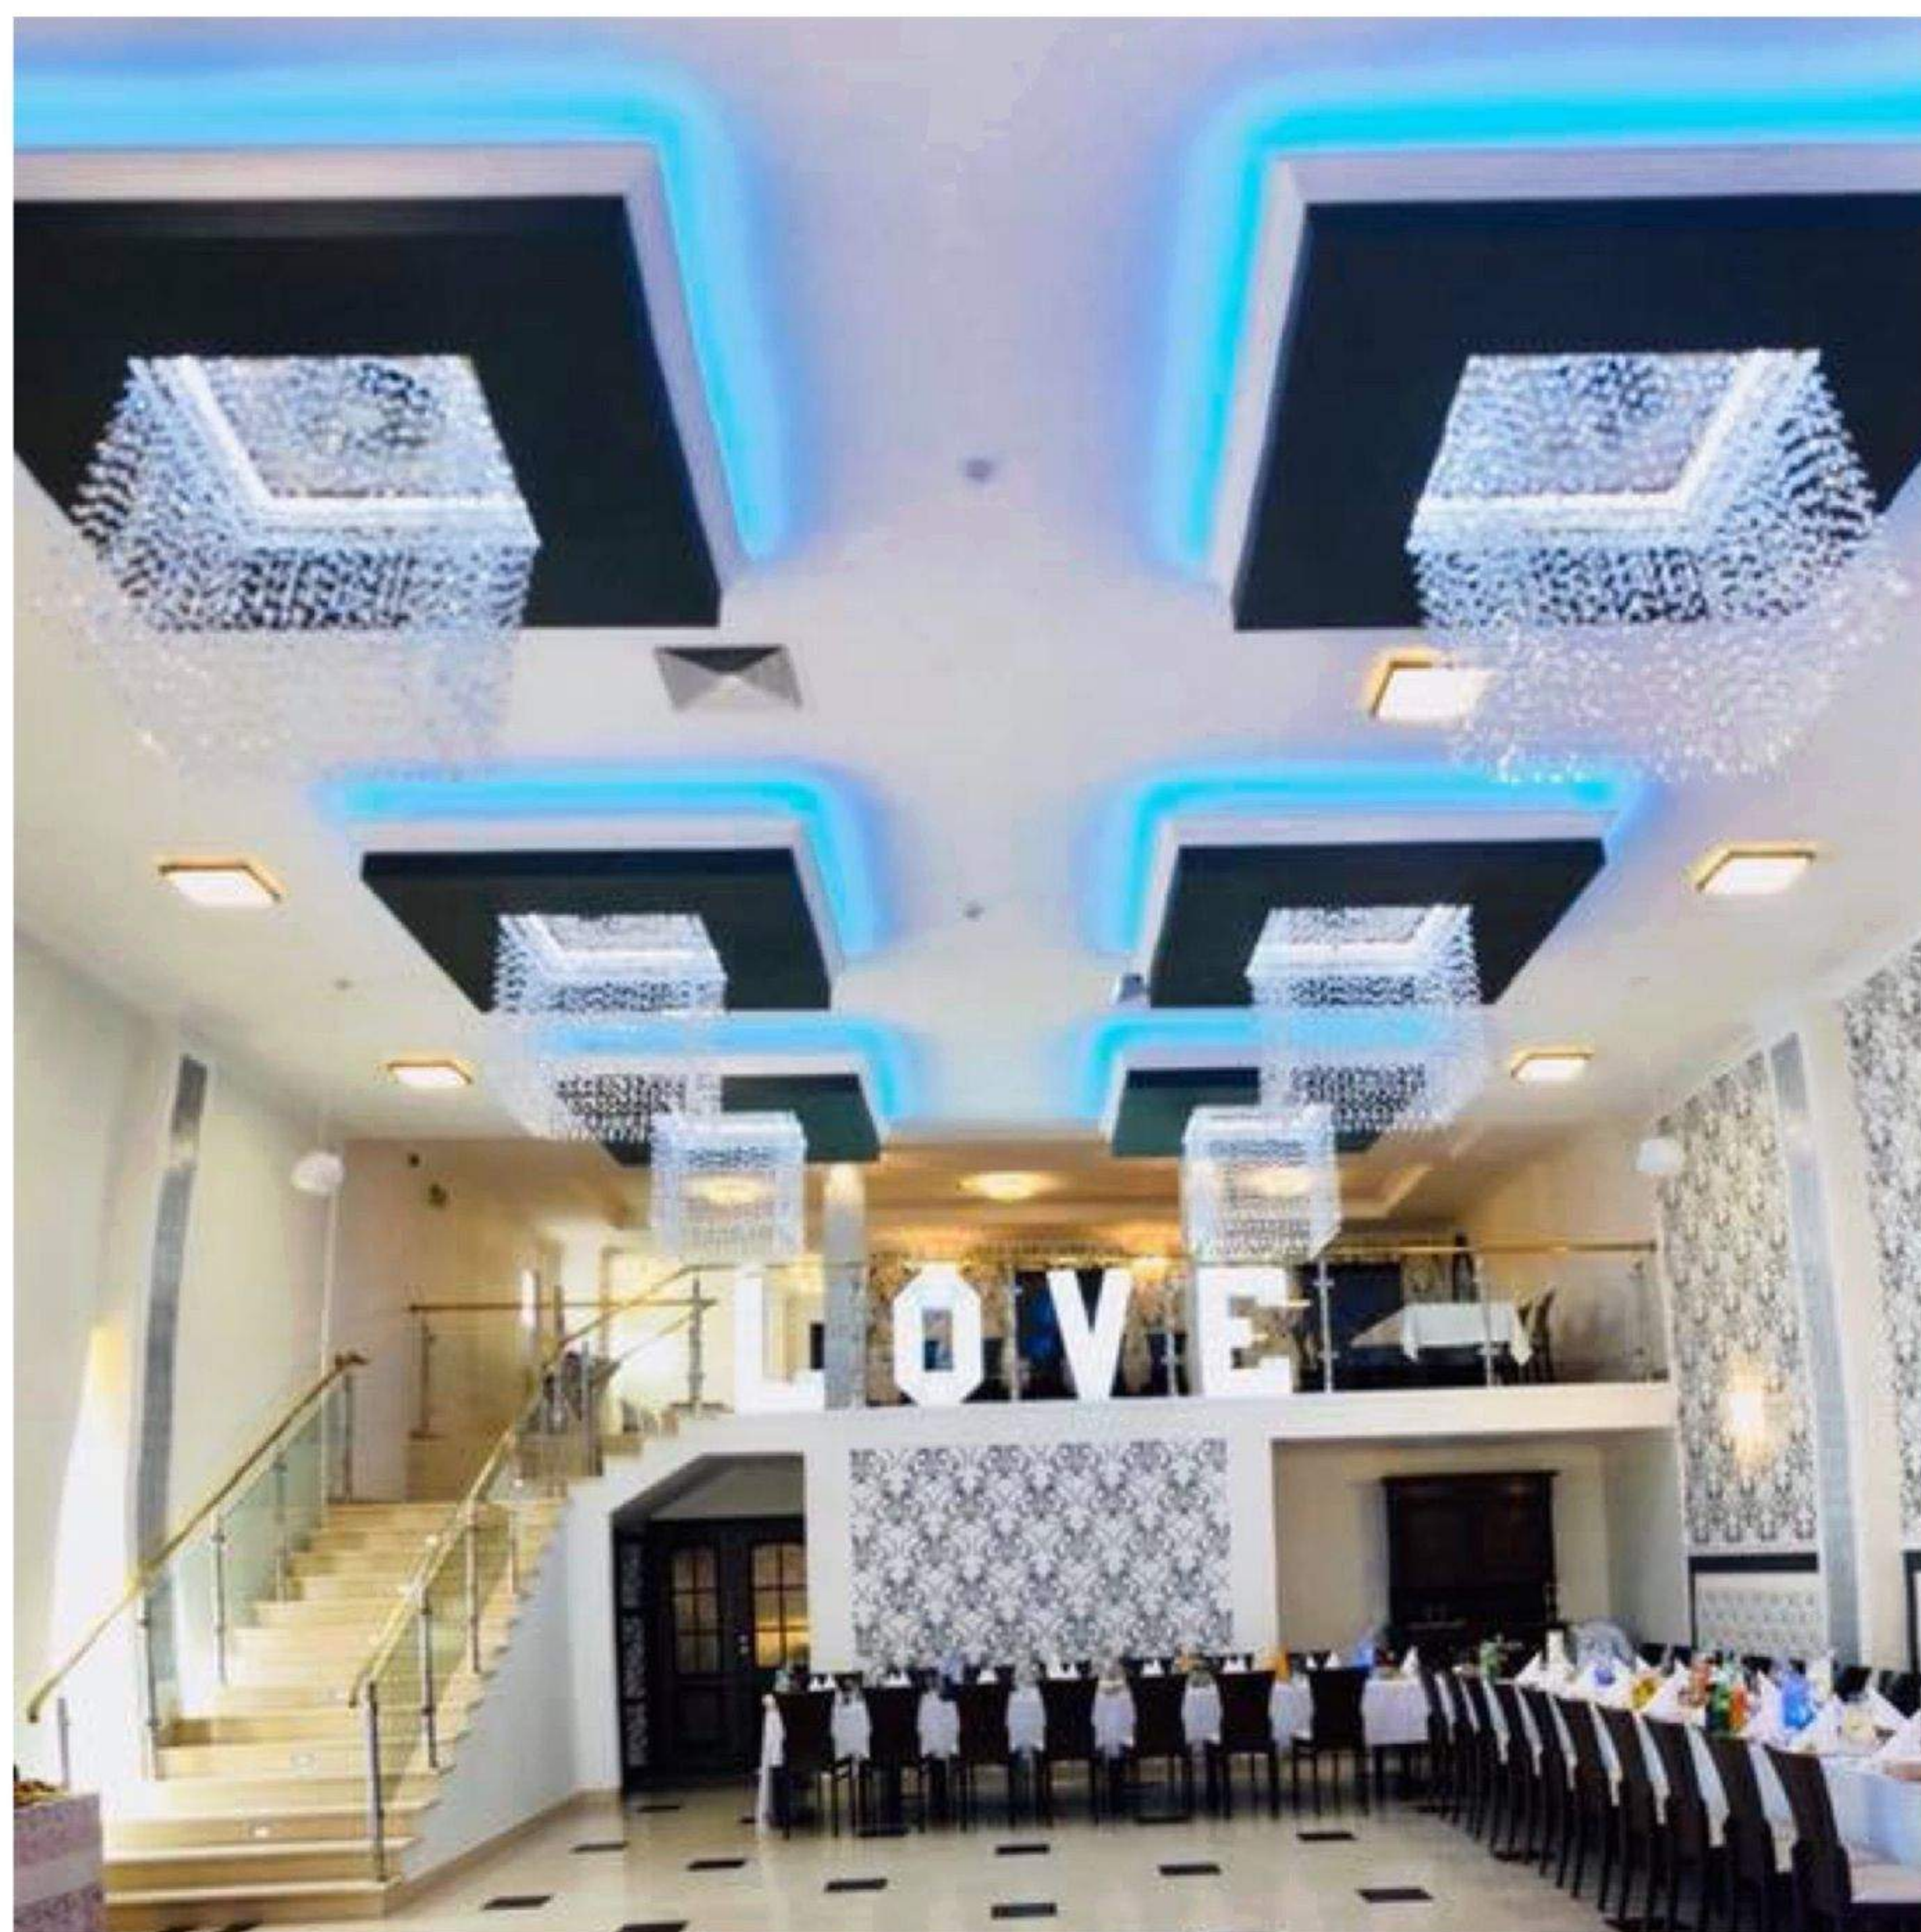

W ESELE 2020

5 lub 4 dania na gorąco
13 rodzajów przekąsek
owoce i ciasta
ptysie, muffiny, desery Gracji
kawa, herbata, soki i napoje

bez limitu

stół wiejski na zimno W CENIE
brak 'opłaty korkowej'
możliwość zamówienia tortu
dekoracja stołu Pary Młodej
specjalne ceny i Menu dla dzieci

Dzieci do 7 lat - *60 pln*
Dzieci 7-12 lat - *50% ceny*

GRACJA

Tel. 85 741 34 80 | 538 525 322

e-mail: biuro@gracja.bialystok.pl

www.gracja.bialystok.pl

[gracja.bialystok](https://www.facebook.com/gracja.bialystok)

| [Instagram](https://www.instagram.com/gracja.bialystok)